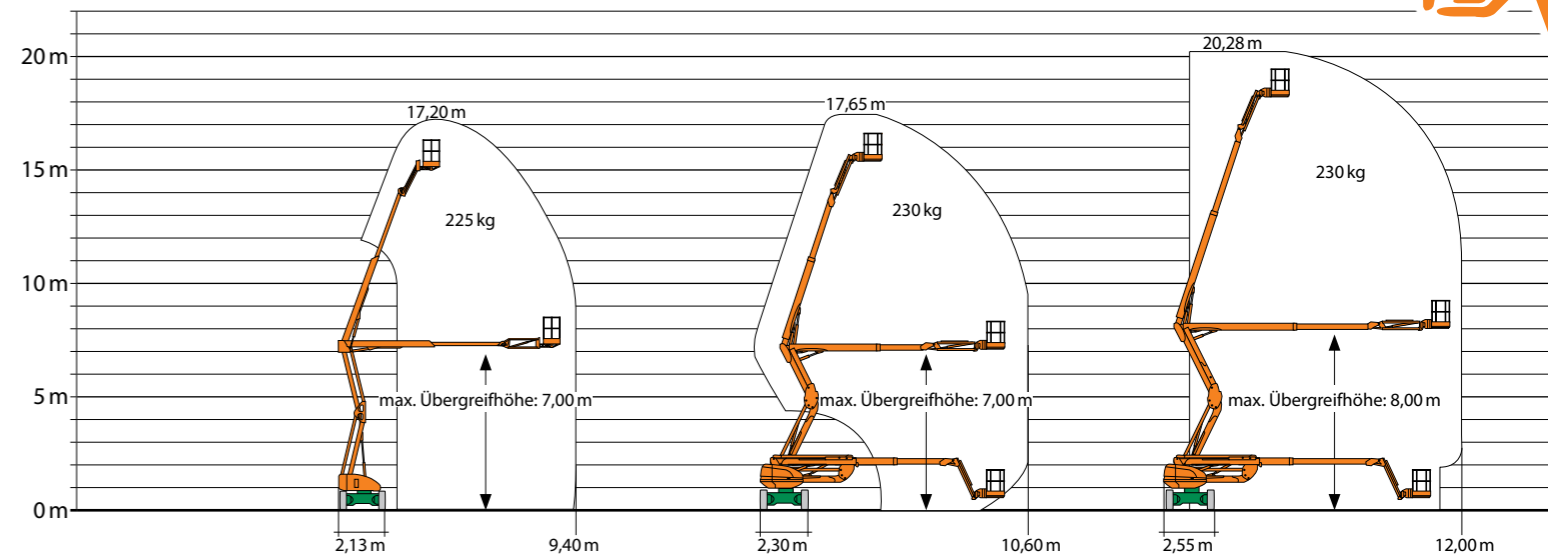

SGT 12EK3D, Haulotte

SGT 12EK3D, Manitou

SGT 12 ALS Hybrid, NiftyLift

bis 20 m selbstfahrende Teleskop- und Gelenkteleskoparbeitsbühnen

Typ	SGT 16 KA	SGT 16 KA+	SGT 17 E IV	SGT 17 ALS Hybrid
Antrieb	Diesel	Diesel	Elektro	Hybrid (Elektro / Diesel)
Hersteller	Manitou	Manitou	NiftyLift	NiftyLift
Arbeitshöhe	16,25 m	16,25 m	17,00 m	17,10 m
seitl. Reichweite	9,10 m	8,95 m	9,70 m	8,70 m
max. Nutzlast	230 kg	400 kg	225 kg	200 kg
max. Personen	2 Personen	3 Personen	2 Personen	2 Personen
größe Arbeitskorb	1,80 x 0,80 m	2,30 x 0,93 m	1,50 x 0,80 m	1,10 x 0,65 m
Transportmaße				
Länge	7,03 m	6,93 m	6,40 m	5,60 m
Breite	2,30 m	2,30 m	1,50 m	1,60 m
Höhe	2,37 m	2,37 m	1,99 m	2,10 m
Standbreite:	2,30 m	2,30 m	1,50 m	4,40 m
Überhang:	--	--	--	--
Gewicht	7.450 kg	8.100 kg	7.400 kg	2.750 kg
	geländetauglich / Allradantrieb	geländetauglich / Allradantrieb		geländetauglich / Allradantrieb
	Korbarm	Korbarm	Korbarm	Stützen

Typ	SGT 17 KA Hybrid	SGT 18 KA	SGT 20 KA III
Antrieb	Hybrid (Elektro / Diesel)	Diesel	Diesel
Hersteller	NiftyLift	Manitou	Manitou
Arbeitshöhe	17,20 m	17,65 m	20,28 m
seitl. Reichweite	9,40 m	10,60 m	12,00 m
max. Nutzlast	225 kg	230 kg	230 kg
max. Personen	2 Personen	2 Personen	2 Personen
größe Arbeitskorb	1,80 x 0,85 m	1,80 x 0,80 m	2,10 x 0,80 m
Transportmaße			
Länge	6,35 m	7,78 m	8,48 m
Breite	2,00 m	2,30 m	2,40 m
Höhe	2,10 m	2,37 m	2,70 m
Standbreite:	2,13 m	2,30 m	2,55 m
Überhang:	0,13 m	--	0,15 m
Gewicht	5.000 kg	8.090 kg	10.050 kg
	geländetauglich / Allradantrieb	geländetauglich / Allradantrieb	geländetauglich / Allradantrieb
	Korbarm	Korbarm	Korbarm