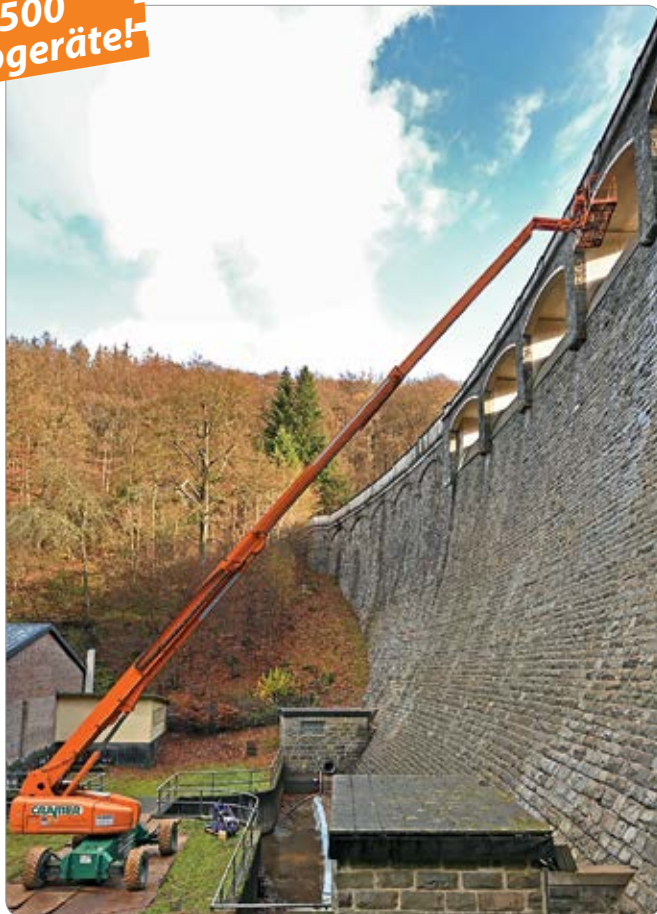

Teleskoparbeitsbühnen **CRAMER**

und Gelenkteleskoparbeitsbühnen mit Batterie-,
Hybrid- und Dieselantrieb - bis zu 57 m Arbeitshöhe

Arbeitsbühnen®

über 500
Teleskopgeräte!

bis 16 m selbstfahrende Teleskop- und Gelenkteleskoparbeitsbühnen

Typ	SGT 10 E IV	SGT 10 E II	SGT 10 E III	SGT 12 EK 3D	SGT 12 EK 3D
Antrieb	Elektro	Elektro	Elektro	Elektro	Elektro
Hersteller	Manitou	Haulotte	Haulotte	Haulotte	Manitou
Arbeitshöhe	9,90 m	9,95 m	10,00 m	11,68 m	11,95 m
seitl. Reichweite	3,15 m	3,06 m	3,00 m	7,22 m	7,00 m
max. Nutzlast	200 kg	200 kg	200 kg	230 m	200 kg
max. Personen	2 Personen	2 Personen	2 Personen	2 Personen	2 Personen
Größe Arbeitskorb	0,90 x 0,75 m	0,98 x 0,78 m	0,93 x 0,68 m	1,14 x 0,80 m	1,20 x 0,96 m
Transportmaße					
Länge	2,82 m	2,70 m	2,60 m	5,64 m	5,48 m
Breite	0,99 m	1,00 m	0,99 m	1,20 m	1,20 m
Höhe	1,99 m	2,00 m	1,99 m	1,99 m	1,99 m
Standbreite:	0,99 m	1,00 m	0,99 m	1,20 m	1,20 m
Überhang:	--	--	--	--	--
Gewicht	2.650 kg	2.680 kg	2.760 kg	7.040 kg	6.550 kg
	Korbarm	Korbarm	Korbarm	Korbarm 3D	Korbarm 3D