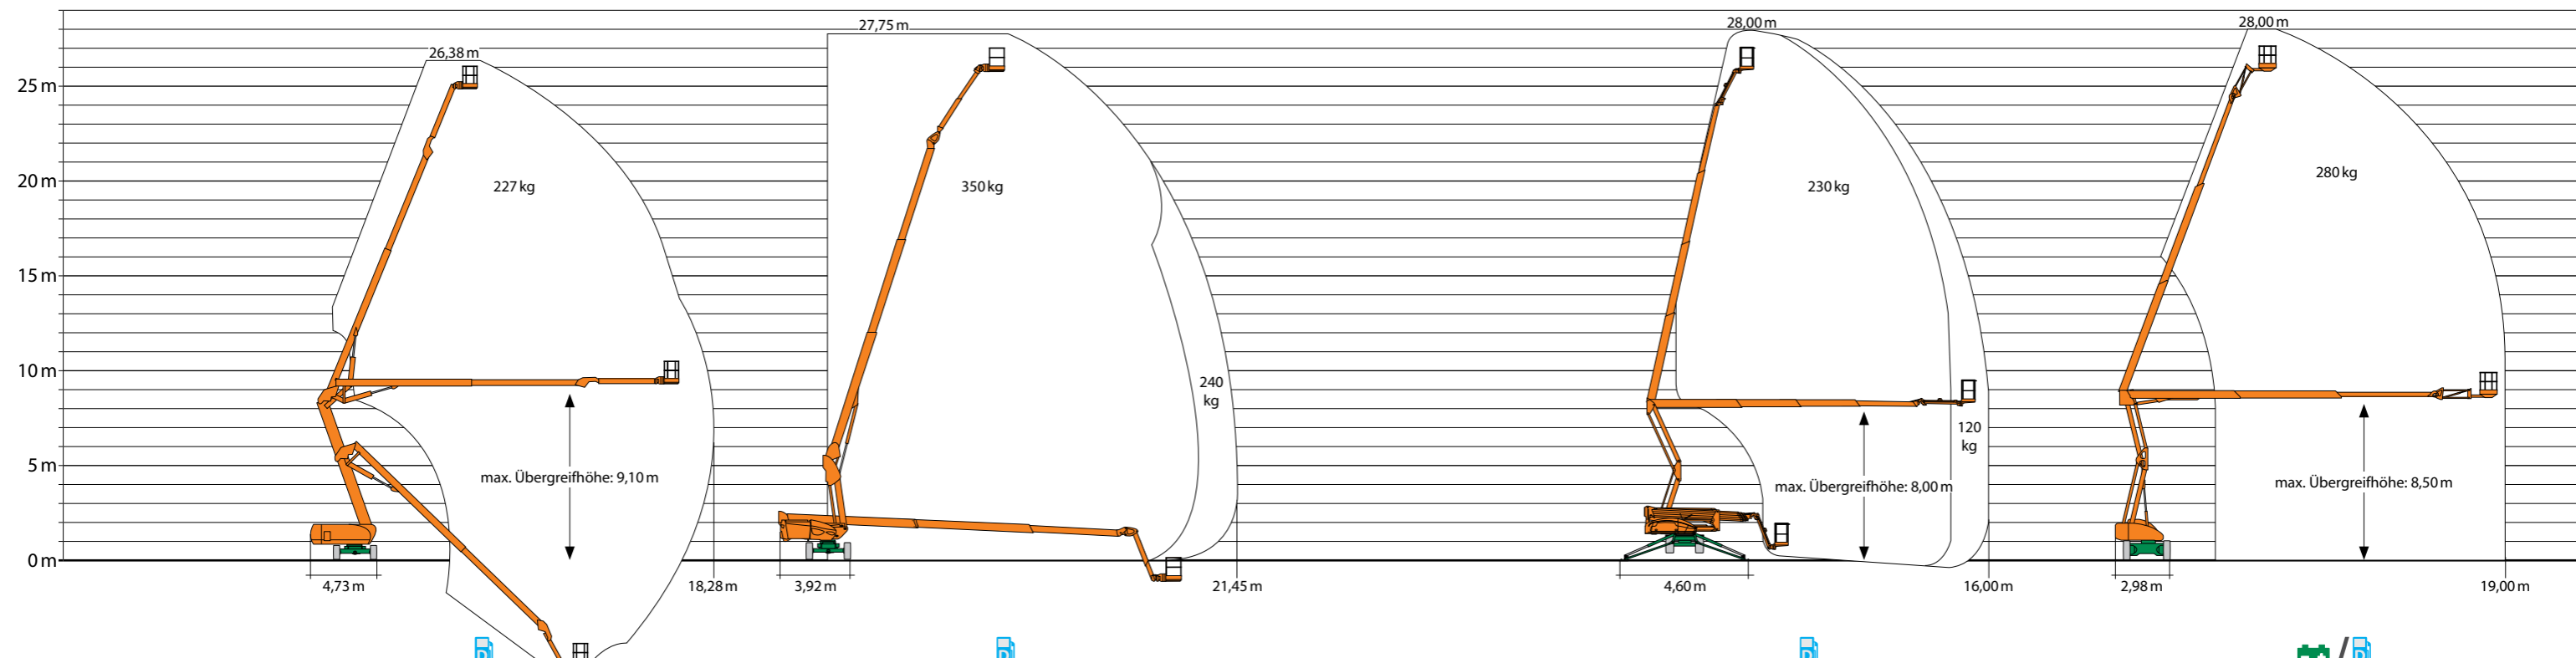

ST 20 A II mit 5 m Korb, HAB

ST 28 KA V, Manitou

ST 28 KA V, Manitou

ST 28 KA V, Manitou

ST 40 KA, Genie

bis 28 m selbstfahrende Teleskop- und Gelenkteleskoparbeitsbühnen

Typ	SGT 26 KA	ST 28 KA V
Antrieb	Diesel	Diesel
Hersteller	Genie	Manitou
Arbeitshöhe	26,38 m	27,75 m
seitl. Reichweite	18,28 m	21,45 m
max. Nutzlast	227 kg	240 kg / 350 kg
max. Personen	2 Personen	3 Personen
größe Arbeitskorb	1,83 x 0,76 m	2,30 x 0,90 m
Transportmaße		
Länge	11,30 m	11,35 m
Breite	2,49 m	2,44 m
Höhe	3,00 m	2,75 m
Standbreite:	2,49 m	2,44 m
Überhang:	2,24 m	1,48 m
Gewicht	17.010 kg	16.650 kg
	geländetauglich / Allradantrieb	geländetauglich / Allradantrieb
	Korbarm	teleskopierbarer Korbarm: 2,60 m - 3,80 m

Typ	SGT 28 ALS	SGT 28 KA Hybrid
Antrieb	Diesel	Hybrid (Elektro / Diesel)
Hersteller	Dinolift	NiftyLift
Arbeitshöhe	28,00 m	28,00 m
seitl. Reichweite	16,00 m	19,00 m
max. Nutzlast	120 kg / 230 kg	280 kg
max. Personen	2 Personen	2 Personen
größe Arbeitskorb	1,30 x 0,70 m	2,40 x 0,90 m
Transportmaße		
Länge	5,82 m	9,30 m
Breite	2,08 m	2,49 m
Höhe	2,37 m	2,72 m
Standbreite:	4,60 m	2,49 m
Überhang:	--	0,49 m
Gewicht	4.750 kg	14.660 kg
	geländetauglich / Allradantrieb	geländetauglich / Allradantrieb
	Korbarm	Korbarm