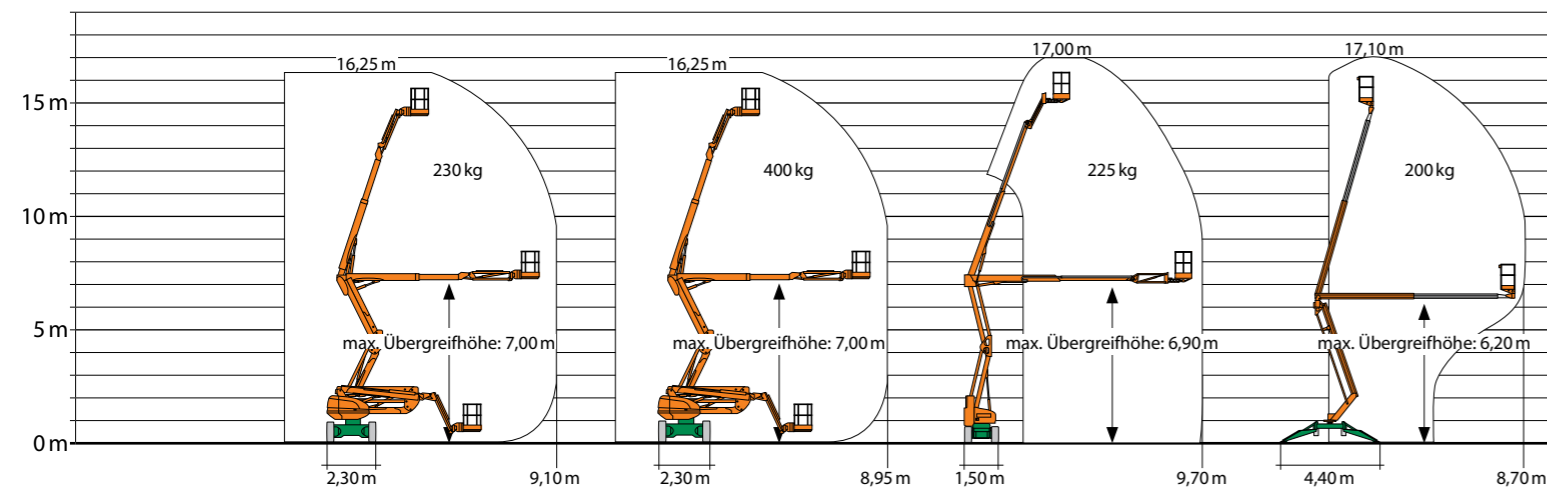

SGT 12EK3D, Haulotte

SGT 12EK3D, Manitou

SGT 12 ALS Hybrid, NiftyLift

bis 20 m selbstfahrende Teleskop- und Gelenkteleskoparbeitsbühnen

Typ	SGT 16 KA	SGT 16 KA+	SGT 17 E IV	SGT 17 ALS Hybrid
Antrieb	Diesel	Diesel	Elektro	Hybrid (Elektro / Diesel)
Hersteller	Manitou	Manitou	NiftyLift	NiftyLift
Arbeitshöhe	16,25 m	16,25 m	17,00 m	17,10 m
seitl. Reichweite	9,10 m	8,95 m	9,70 m	8,70 m
max. Nutzlast	230 kg	400 kg	225 kg	200 kg
max. Personen	2 Personen	3 Personen	2 Personen	2 Personen
größe Arbeitskorb	1,80 x 0,80 m	2,30 x 0,93 m	1,50 x 0,80 m	1,10 x 0,65 m
Transportmaße				
Länge	7,03 m	6,93 m	6,40 m	5,60 m
Breite	2,30 m	2,30 m	1,50 m	1,60 m
Höhe	2,37 m	2,37 m	1,99 m	2,10 m
Standbreite:	2,30 m	2,30 m	1,50 m	4,40 m
Überhang:	--	--	--	--
Gewicht	7.450 kg	8.100 kg	7.400 kg	2.750 kg
	geländetauglich / Allradantrieb	geländetauglich / Allradantrieb		geländetauglich / Allradantrieb
	Korbarm	Korbarm	Korbarm	Stützen

Typ	SGT 17 KA Hybrid	SGT 18 KA	SGT 20 KA III
Antrieb	Hybrid (Elektro / Diesel)	Diesel	Diesel
Hersteller	NiftyLift	Manitou	Manitou
Arbeitshöhe	17,20 m	17,65 m	20,28 m
seitl. Reichweite	9,40 m	10,60 m	12,00 m
max. Nutzlast	225 kg	230 kg	230 kg
max. Personen	2 Personen	2 Personen	2 Personen
größe Arbeitskorb	1,80 x 0,85 m	1,80 x 0,80 m	2,10 x 0,80 m
Transportmaße			
Länge	6,35 m	7,78 m	8,48 m
Breite	2,00 m	2,30 m	2,40 m
Höhe	2,10 m	2,37 m	2,70 m
Standbreite:	2,13 m	2,30 m	2,55 m
Überhang:	0,13 m	--	0,15 m
Gewicht	5.000 kg	8.090 kg	10.050 kg
	geländetauglich / Allradantrieb	geländetauglich / Allradantrieb	geländetauglich / Allradantrieb
	Korbarm	Korbarm	Korbarm