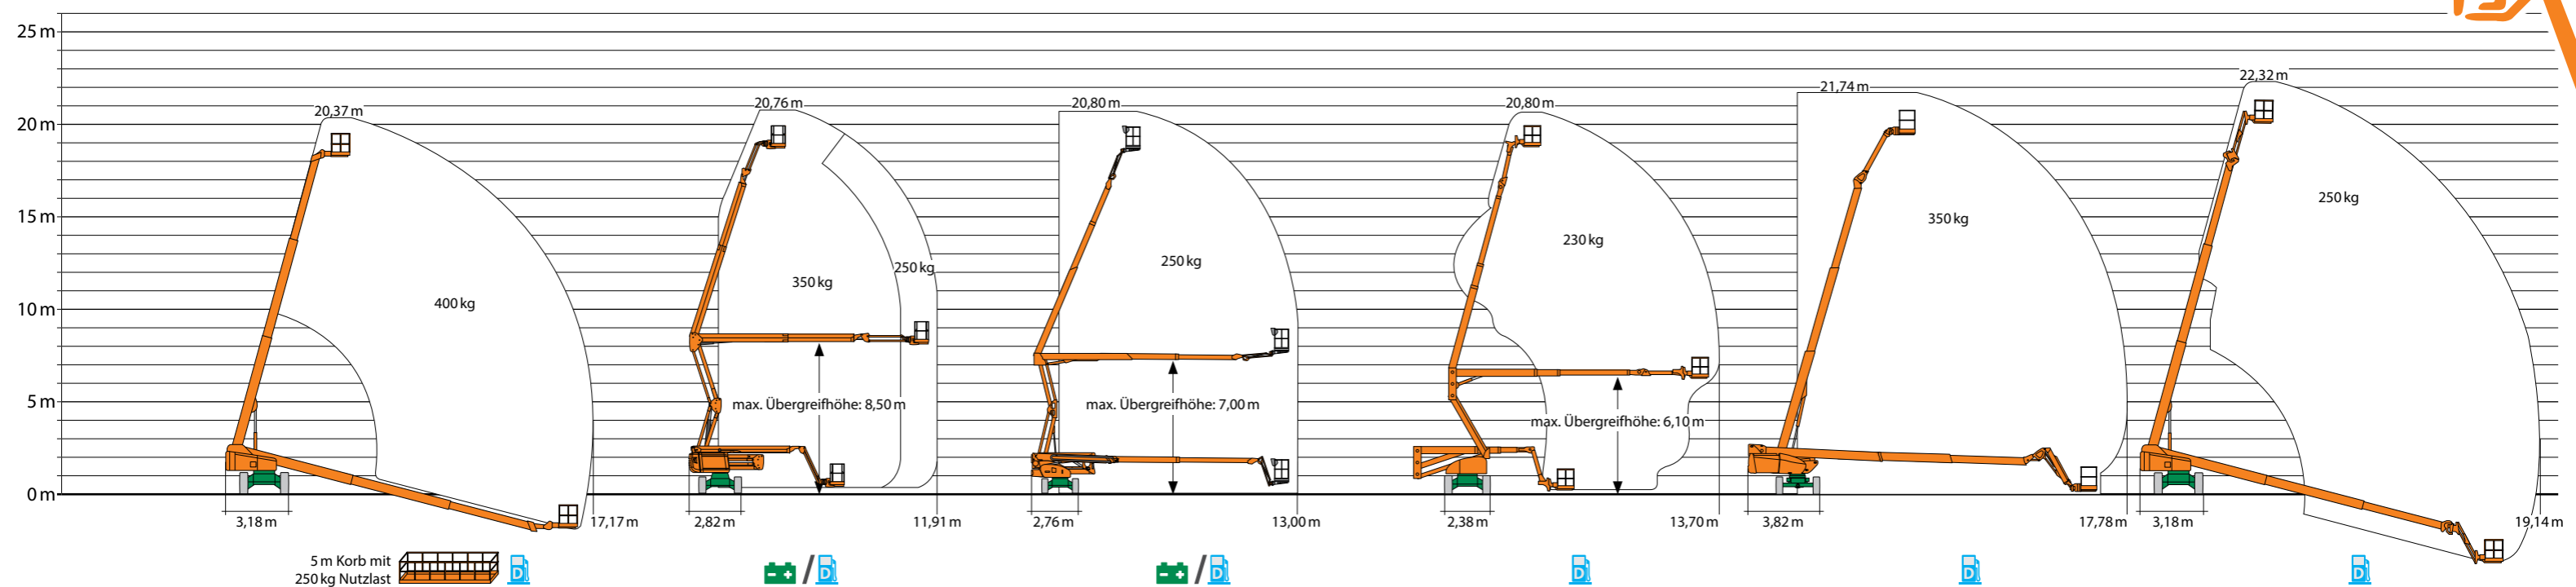

bis 22 m selbstfahrende Teleskop- und Gelenkteleskoparbeitsbühnen