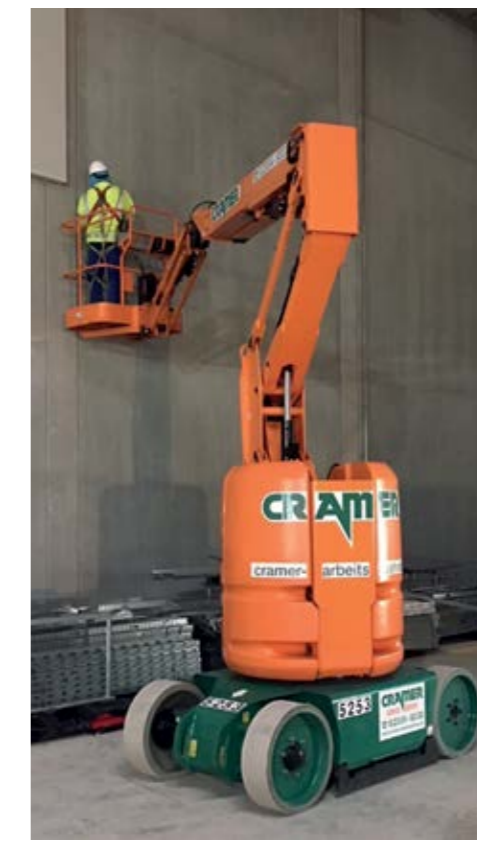

SGT 12EK3D, Manitou