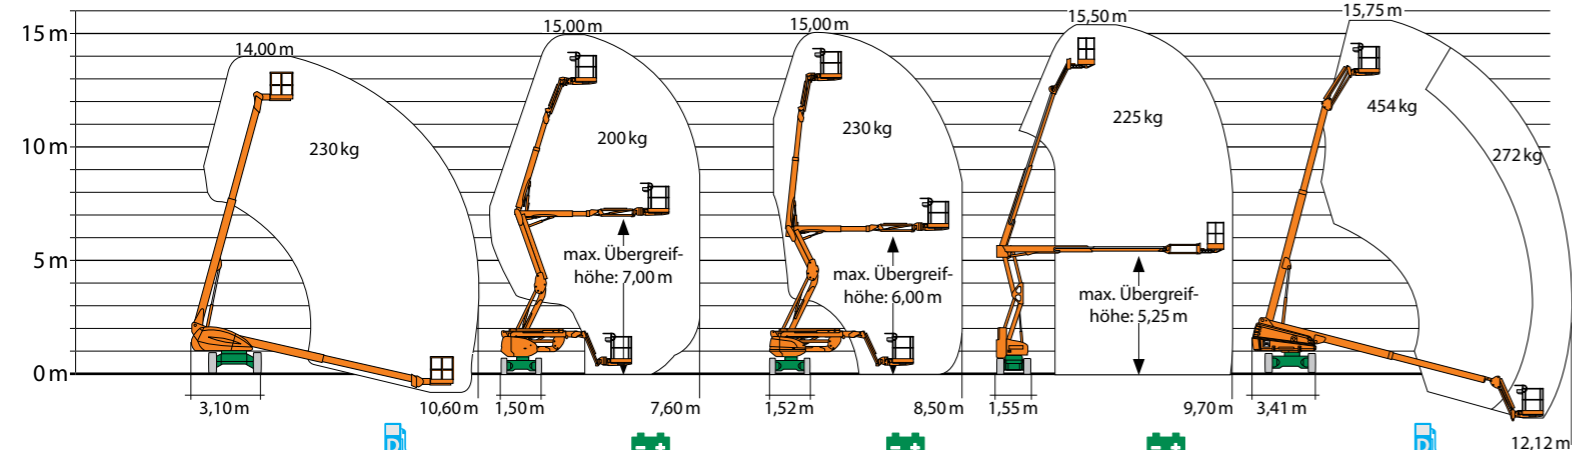

Typ	SGT 10 E IV	SGT 10 E II	SGT 10 E III	SGT 12 EK 3D	SGT 12 EK 3D
Antrieb	Elektro	Elektro	Elektro	Elektro	Elektro
Hersteller	Manitou	Haulotte	Haulotte	Haulotte	Manitou
Arbeitshöhe	9,90 m	9,95 m	10,00 m	11,68 m	11,95 m
seitl. Reichweite	3,15 m	3,06 m	3,00 m	7,22 m	7,00 m
max. Nutzlast	200 kg	200 kg	200 kg	230 m	200 kg
max. Personen	2 Personen	2 Personen	2 Personen	2 Personen	2 Personen
Größe Arbeitskorb	0,90 x 0,75 m	0,98 x 0,78 m	0,93 x 0,68 m	1,14 x 0,80 m	1,20 x 0,96 m
Transportmaße					
Länge	2,82 m	2,70 m	2,60 m	5,64 m	5,48 m
Breite	0,99 m	1,00 m	0,99 m	1,20 m	1,20 m
Höhe	1,99 m	2,00 m	1,99 m	1,99 m	1,99 m
Standbreite:	0,99 m	1,00 m	0,99 m	1,20 m	1,20 m
Überhang:	--	--	--	--	--
Gewicht	2.650 kg	2.680 kg	2.760 kg	7.040 kg	6.550 kg
	Korbarm	Korbarm	Korbarm	Korbarm 3D	Korbarm 3D

Typ	SGT 12 E V	SGT 12 E VI	SGT 12 Hybrid	SGT 12 A Hybrid	SGT 12 ALS Hybrid
Antrieb	Elektro	Elektro	Hybrid (Elektro / Diesel)	Hybrid (Elektro / Diesel)	Hybrid (Elektro / Diesel)
Hersteller	Gefas	NiftyLift	NiftyLift	NiftyLift	NiftyLift
Arbeitshöhe	12,00 m	12,10 m	12,20 m	12,25 m	12,65 m
seitl. Reichweite	5,15 m	6,34 m	6,10 m	6,10 m	6,10 m
max. Nutzlast	200 kg	200 kg	200 kg	200 kg	200 kg
max. Personen	2 Personen	2 Personen	2 Personen	2 Personen	2 Personen
Größe Arbeitskorb	0,90 x 0,70 m	1,20 x 0,85 m	1,10 x 0,65 m	1,10 x 0,65 m	1,10 x 0,65 m
Transportmaße					
Länge	3,36 m	3,97 m	4,10 m	4,10 m	3,90 m
Breite	0,98 m	1,49 m	1,50 m	1,62 m	1,60 m
Höhe	1,98 m	1,98 m	1,90 m	1,95 m	1,98 m
Standbreite:	0,98 m	1,49 m	1,50 m	1,62 m	3,20 m
Überhang:	--	--	--	--	--
Gewicht	4.800 kg	3.270 kg	3.170 kg	3.330 kg	2.270 kg
	Korbarm teleskopierbar: 2,00 m - 3,60 m			geländetaugl. / Allradantrieb	geländetaugl. / Allradantrieb
					Stützen