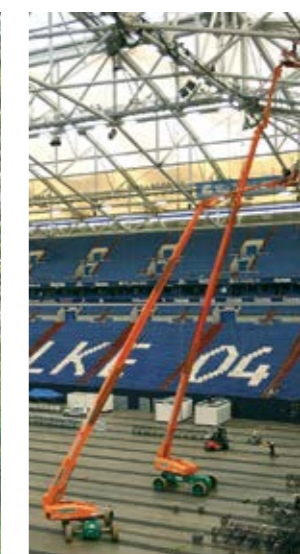

ST 48 KA, JLG