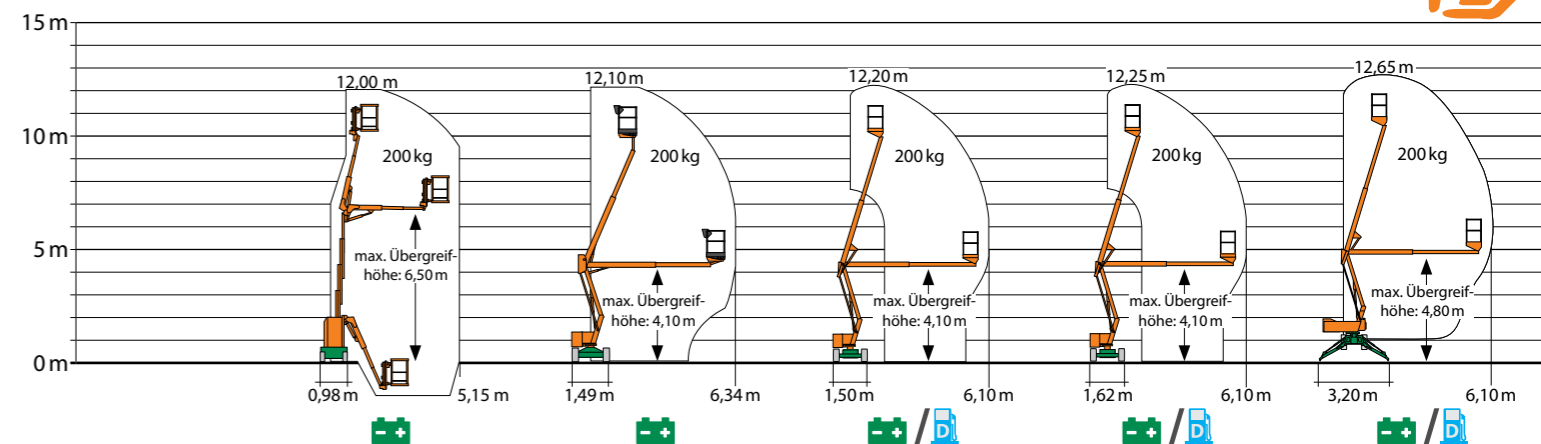

Typ	SGT 10 E IV	SGT 10 E II	SGT 10 E III	SGT 12 EK 3D	SGT 12 EK 3D
Antrieb	Elektro	Elektro	Elektro	Elektro	Elektro
Hersteller	Manitou	Haulotte	Haulotte	Haulotte	Manitou
Arbeitshöhe	9,90 m	9,95 m	10,00 m	11,68 m	11,95 m
seitl. Reichweite	3,15 m	3,06 m	3,00 m	7,22 m	7,00 m
max. Nutzlast	200 kg	200 kg	200 kg	230 m	200 kg
max. Personen	2 Personen	2 Personen	2 Personen	2 Personen	2 Personen
Größe Arbeitskorb	0,90 x 0,75 m	0,98 x 0,78 m	0,93 x 0,68 m	1,14 x 0,80 m	1,20 x 0,96 m
Transportmaße					
Länge	2,82 m	2,70 m	2,60 m	5,64 m	5,48 m
Breite	0,99 m	1,00 m	0,99 m	1,20 m	1,20 m
Höhe	1,99 m	2,00 m	1,99 m	1,99 m	1,99 m
Standbreite:	0,99 m	1,00 m	0,99 m	1,20 m	1,20 m
Überhang:	--	--	--	--	--
Gewicht	2.650 kg	2.680 kg	2.760 kg	7.040 kg	6.550 kg
	Korbarm	Korbarm	Korbarm	Korbarm 3D	Korbarm 3D

Typ	SGT 12 E V	SGT 12 E VI	SGT 12 Hybrid	SGT 12 A Hybrid	SGT 12 ALS Hybrid
Antrieb	Elektro	Elektro	Hybrid (Elektro / Diesel)	Hybrid (Elektro / Diesel)	Hybrid (Elektro / Diesel)
Hersteller	Gefas	NiftyLift	NiftyLift	NiftyLift	NiftyLift
Arbeitshöhe	12,00 m	12,10 m	12,20 m	12,25 m	12,65 m
seitl. Reichweite	5,15 m	6,34 m	6,10 m	6,10 m	6,10 m
max. Nutzlast	200 kg	200 kg	200 kg	200 kg	200 kg
max. Personen	2 Personen	2 Personen	2 Personen	2 Personen	2 Personen
Größe Arbeitskorb	0,90 x 0,70 m	1,20 x 0,85 m	1,10 x 0,65 m	1,10 x 0,65 m	1,10 x 0,65 m
Transportmaße					
Länge	3,36 m	3,97 m	4,10 m	4,10 m	3,90 m
Breite	0,98 m	1,49 m	1,50 m	1,62 m	1,60 m
Höhe	1,98 m	1,98 m	1,90 m	1,95 m	1,98 m
Standbreite:	0,98 m	1,49 m	1,50 m	1,62 m	3,20 m
Überhang:	--	--	--	--	--
Gewicht	4.800 kg	3.270 kg	3.170 kg	3.330 kg	2.270 kg
	Korbarm teleskopierbar: 2,00 m - 3,60 m			geländetaugl. / Allradantrieb	geländetaugl. / Allradantrieb
					Stützen