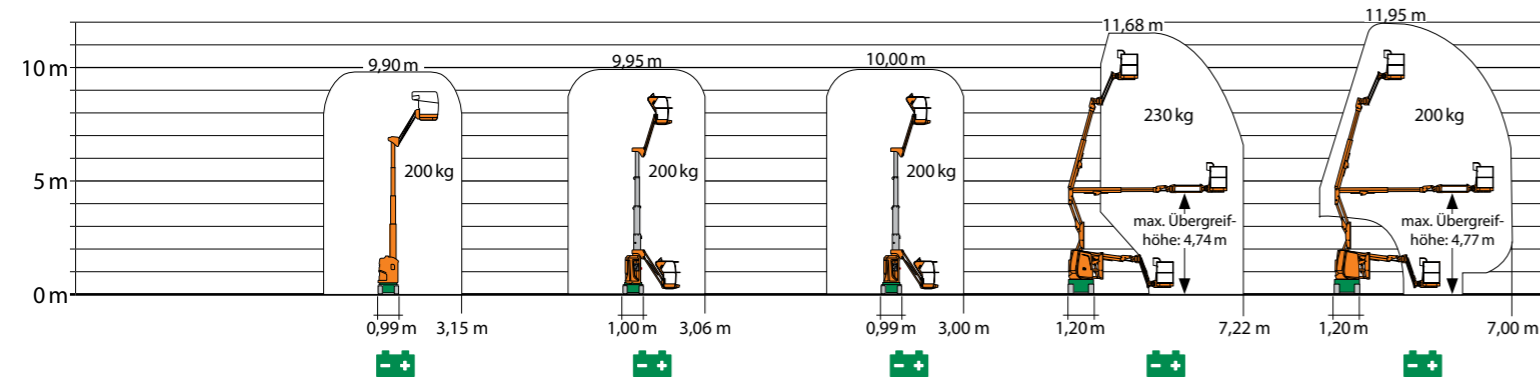

Teleskoparbeitsbühnen **CRAMER**

und Gelenkteleskoparbeitsbühnen mit Batterie-,
Hybrid- und Dieselantrieb - bis zu 57 m Arbeitshöhe

Arbeitsbühnen®

über 500
Teleskopgeräte!

bis 16 m selbstfahrende Teleskop- und Gelenkteleskoparbeitsbühnen

Typ	SGT 10 E IV	SGT 10 E II	SGT 10 E III	SGT 12 EK 3D	SGT 12 EK 3D
Antrieb	Elektro	Elektro	Elektro	Elektro	Elektro
Hersteller	Manitou	Haulotte	Haulotte	Haulotte	Manitou
Arbeitshöhe	9,90 m	9,95 m	10,00 m	11,68 m	11,95 m
seitl. Reichweite	3,15 m	3,06 m	3,00 m	7,22 m	7,00 m
max. Nutzlast	200 kg	200 kg	200 kg	230 m	200 kg
max. Personen	2 Personen	2 Personen	2 Personen	2 Personen	2 Personen
Größe Arbeitskorb	0,90 x 0,75 m	0,98 x 0,78 m	0,93 x 0,68 m	1,14 x 0,80 m	1,20 x 0,96 m
Transportmaße					
Länge	2,82 m	2,70 m	2,60 m	5,64 m	5,48 m
Breite	0,99 m	1,00 m	0,99 m	1,20 m	1,20 m
Höhe	1,99 m	2,00 m	1,99 m	1,99 m	1,99 m
Standbreite:	0,99 m	1,00 m	0,99 m	1,20 m	1,20 m
Überhang:	--	--	--	--	--
Gewicht	2.650 kg	2.680 kg	2.760 kg	7.040 kg	6.550 kg
	Korbarm	Korbarm	Korbarm	Korbarm 3D	Korbarm 3D

Typ	SGT 12 E V	SGT 12 E VI	SGT 12 Hybrid	SGT 12 A Hybrid	SGT 12 ALS Hybrid
Antrieb	Elektro	Elektro	Hybrid (Elektro / Diesel)	Hybrid (Elektro / Diesel)	Hybrid (Elektro / Diesel)
Hersteller	Gefas	NiftyLift	NiftyLift	NiftyLift	NiftyLift
Arbeitshöhe	12,00 m	12,10 m	12,20 m	12,25 m	12,65 m
seitl. Reichweite	5,15 m	6,34 m	6,10 m	6,10 m	6,10 m
max. Nutzlast	200 kg	200 kg	200 kg	200 kg	200 kg
max. Personen	2 Personen	2 Personen	2 Personen	2 Personen	2 Personen
Größe Arbeitskorb	0,90 x 0,70 m	1,20 x 0,85 m	1,10 x 0,65 m	1,10 x 0,65 m	1,10 x 0,65 m
Transportmaße					
Länge	3,36 m	3,97 m	4,10 m	4,10 m	3,90 m
Breite	0,98 m	1,49 m	1,50 m	1,62 m	1,60 m
Höhe	1,98 m	1,98 m	1,90 m	1,95 m	1,98 m
Standbreite:	0,98 m	1,49 m	1,50 m	1,62 m	3,20 m
Überhang:	--	--	--	--	--
Gewicht	4.800 kg	3.270 kg	3.170 kg	3.330 kg	2.270 kg
	Korbarm teleskopierbar: 2,00 m - 3,60 m			geländetaugl. / Allradantrieb	geländetaugl. / Allradantrieb
					Stützen